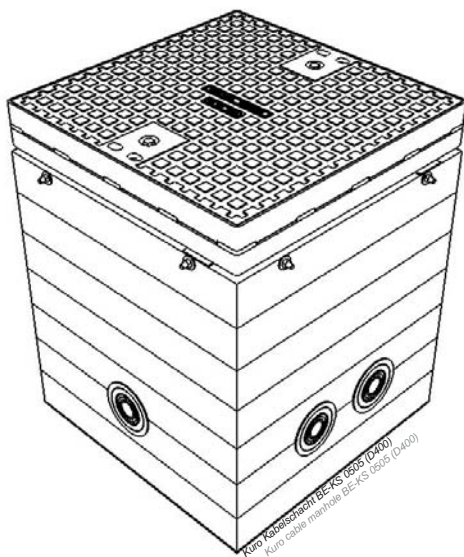

KURO CABLE MANHOLE - SYSTEM BOSTON EUROPE

cable manhole made of fiber glass reinforced polycarbonate

your advantages:

- designed for three types of load classifications (A15, B125, D400)
- easier handling than concrete manholes
- assembly-friendly delivery
- customer specific number and positioning of the cable entering guides possible
- easy to build over or to understructure on existing cable lines

KURO Kabelschacht - System Boston Europe

KURO cable manhole - system Boston Europe

Werkstoff:

glasfaserverstärktes Polycarbonat

Material:

fiber glass reinforced polycarbonate

Ausführungen der Abdeckungen:

- Tränenblech
- Gusseisen
- ausbetoniert
- auspflasterbar

Kinds of manhole covers:

- plate with lug pattern
- cast iron
- concrete-lined
- paveable

Belastungsklassen:

A15, B125, D400

Load classifications:

A15, B125, D400

Bezeichnung description	lichtes Maß [mm] clear opening [mm]	außen Maß [mm] outer dimension [mm]
BE-KS 0303	250 x 250	391 x 391
BE-KS 0306	250 x 635	391 x 776
BE-KS 0404	400 x 400	541 x 541
BE-KS 0409	400 x 928	541 x 1069
BE-KS 0414	400 x 1456	541 x 1597
BE-KS 0505	550 x 550	691 x 691
BE-KS 0512	550 x 1228	691 x 1369
BE-KS 0519	550 x 1906	691 x 2047
BE-KS 0707	700 x 700	841 x 841
BE-KS 0714	700 x 1540	841 x 1681
BE-KS 0809	800 x 928	941 x 1069
BE-KS 0814	800 x 1456	941 x 1597
BE-KS 0819	800 x 1983	941 x 2124

Abdeckung cover	Belastungsklasse load class	Höhe des Grundbausatzes* height of the basic kit*
Tränenblech	A15	332,50 mm
Gusseisen	B125	332,50 mm
Gusseisen	D400	332,50 mm
ausbetoniert	B125	380,00 mm
ausbetoniert	D400	380,00 mm
auspflasterbar	B125	380,00 mm
auspflasterbar	D400	419,00 mm