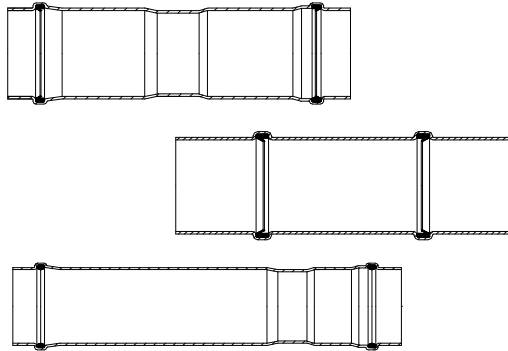

### Material

PVC

### Doppelsteckmuffe mit Steg

Double sealing socket with inner ring

| Abmessung mm<br>dimensions | Länge mm<br>length | Artikel-Nr.<br>item-no. | kg / St.<br>kg / piece | Preis € / St.<br>price € / piece |
|----------------------------|--------------------|-------------------------|------------------------|----------------------------------|
| 110 x 3,2                  | 410                | 452 040                 | 0,750                  | 12,52                            |
| 110 x 5,3                  | 435                | 452 042                 | 1,300                  | 21,31                            |
| 125 x 3,7                  | 490                | 452 041                 | 1,300                  | 20,51                            |
| 160 x 4,7                  | 557                | 452 043                 | 2,350                  | 28,92                            |