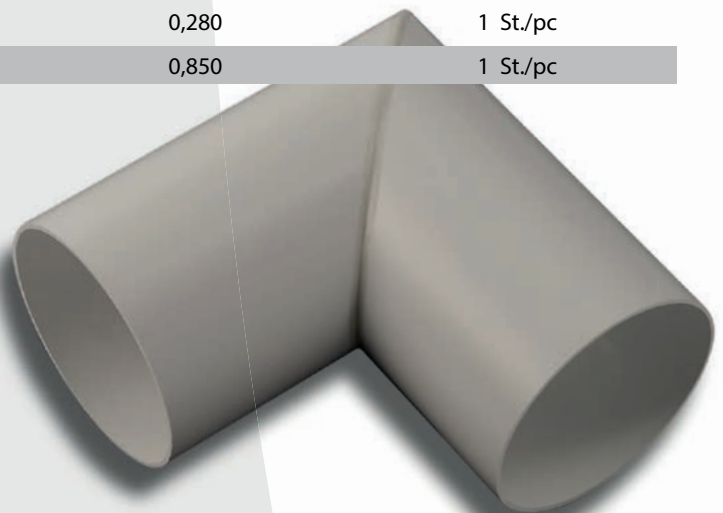

PC/ABS LUFTRÖHRBOGEN - HALOGENFREI
PC/ABS ELBOW - HALOGENFREE

Ausführung: auf 90° geschweißt oder geklebt,
ohne Muffe
Farbe: RAL 7035 lichtgrau

Execution: 90°, welded or glued
without sleeve
Colour: RAL 7035 light grey

Artikel-Nr. <i>item-no.</i>	Nennweite mm <i>dimensions mm</i>	kg / St. <i>kg / piece</i>	VPE <i>packing</i>
190150-H	110	0,280	1 St./pc
190180-H	160	0,850	1 St./pc